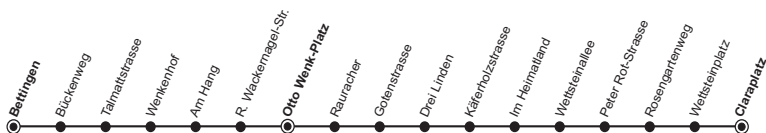

34E

Otto Wenk-Platz - R. Wackernagel-Str. - Bettingen

Montag - Freitag

Otto Wenk-Platz	6.28	6.43	6.58	7.10	7.25	7.40											
R. Wackernagel-Str.	6.29	6.44	6.59	7.11	7.26	7.41											
Am Hang	6.30	6.45	7.00	7.12	7.27	7.42											
Wenkenhof	6.31	6.46	7.01	7.13	7.28	7.43											
Talmattstrasse	6.32	6.47	7.02	7.14	7.29	7.44											
Bückenweg	6.33	6.48	7.03	7.15	7.30	7.45											
Bettingen	6.34	6.49	7.04	7.16	7.31	7.46											

Bettingen - Otto Wenk-Platz - Claraplatz

34E

Montag - Freitag

Bettingen	6.37	6.52	7.07	7.22	7.37	7.52												
Bückenweg	6.38	6.53	7.08	7.23	7.38	7.53												
Talmattstrasse	6.39	6.54	7.09	7.24	7.39	7.54												
Wenkenhof	6.40	6.55	7.10	7.25	7.40	7.55												
Am Hang	6.41	6.56	7.11	7.26	7.41	7.56												
R. Wackemager-Str.	6.42	6.57	7.12	7.27	7.42	7.57												
Otto Wenk-Platz	6.43	6.58	7.13	7.28	7.43	7.58												
Bahnhof Niederholz	6.44	6.59	7.14	7.29	7.44	7.59												
Gotenstrasse	6.46	7.01	7.16	7.31	7.46	8.01												
Drei Linden	6.47	7.02	7.17	7.32	7.47	8.02												
Käferholzstrasse	6.48	7.03	7.18	7.33	7.48	8.03												
Im Heimatland	6.49	7.04	7.19	7.34	7.49	8.04												
Wettsteinallee	6.50	7.05	7.20	7.35	7.50	8.05												
Peter Rot-Strasse	6.52	7.07	7.22	7.37	7.52	8.07												
Rosengartenweg	6.53	7.08	7.23	7.38	7.53	8.08												
Wettsteinplatz	6.54	7.09	7.24	7.39	7.54	8.09												
Claraplatz	6.56	7.11	7.26	7.41	7.56	8.11												

Während den Schulferien verkehrt die Linie 34E nur bis Otto Wenk-Platz.